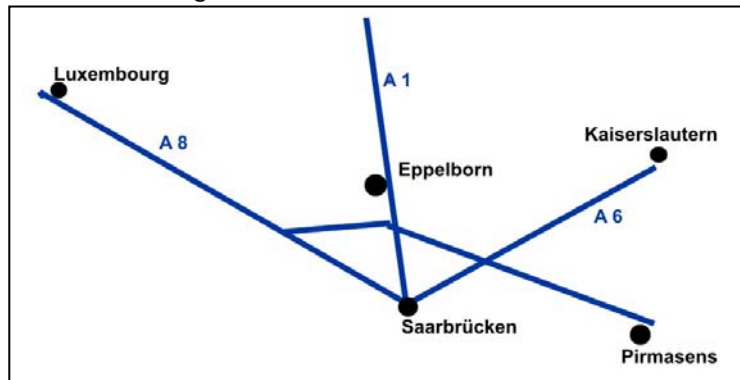

## Verkehrsanbindung

#### Über die Bundesstraßen

B 269

B 10

oder über die Autobahn

A 1 Köln-Koblenz-Trier

A 6 Kaiserslautern - Saarbrücken

A 8 Luxemburg

### Mit der Bahn

Linie Saarbrücken - Eppelborn

Linie Merzig – Eppelborn

Linie Saarlouis - Eppelborn

Fahrplanauskünfte: [www.bahn.de](http://www.bahn.de) oder Tel. 11861 oder

Tel. 0800/1507090

### Per Flugzeug

Über die internationalen Flughäfen in Saarbrücken-Ensheim (eine  $\frac{3}{4}$  Autostunde entfernt) oder Luxemburg (eine Autostunde entfernt), Hahn im Hunsrück (1  $\frac{1}{4}$  Autostunden entfernt), Zweibrücken (eine  $\frac{3}{4}$  Autostunde entfernt) oder Metz (Frankreich, 1  $\frac{1}{2}$  Autostunde entfernt)